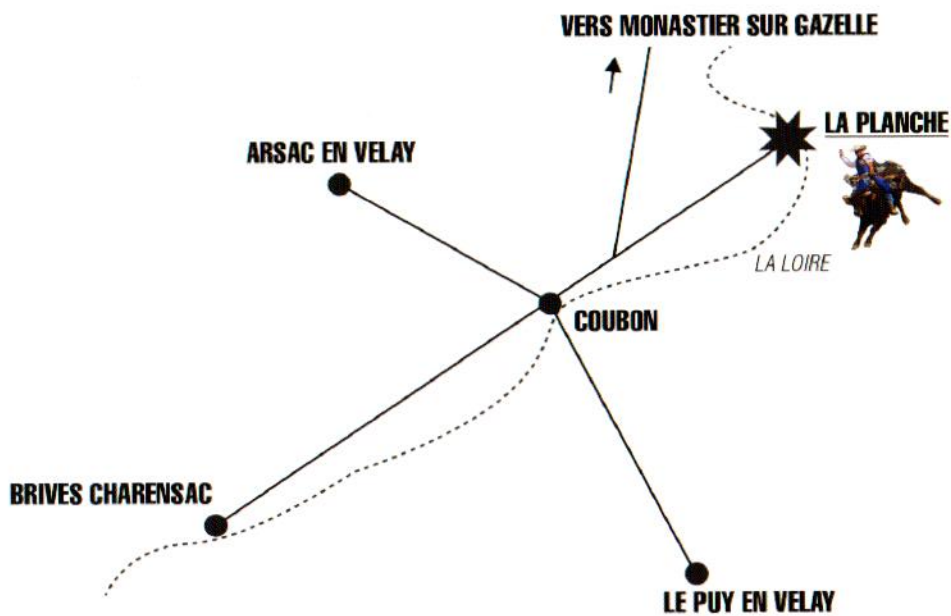

PLAN D'ACCÈS

2ÈME

RODEO SEP

DOMAINE DE
LA PLANCHE
DE MELUSSAC
43370 CUSSAC/LOIRE
ACCÈS PAR COUBRON

10h30-12h30

Jeux enfants
Balade à Poneys
Ass. Ani'malin

12h30 Repas

sur réservation
au 06 79 66 49 51
sepagrav@outlook.fr

FRITES ET GRILLADES
DU DOMAINE

15h RODEO

17h DEDICACES

**EXPOSITION HARLEY
VOITURES AMÉRICAINES
ET EXPOSANTS**

9 JUILLET 2017

ENTRÉE 10 €
12-18ANS 5€
GRATUIT -12ANS
nombre de places limité